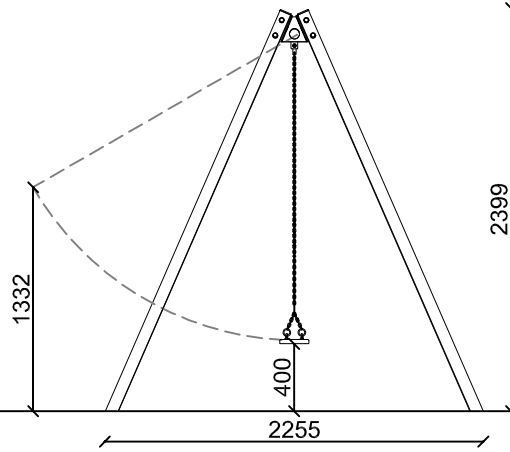

SCHEDA TECNICA (TECHNICAL DATA SHEET)

ART. JBT-12122B13

02-07-2022

SCALA_(SCALE)

LE MISURE SONO ESPRESSE IN MM. (MEASUREMENTS ARE EXPRESSED IN MM.)

TOFFOLI
Giochi
Playgrounds for a playful world

TIEGI SRL
VIA BENEDETTO CROCE 7
Z.I. "CONDOTTI BARDINI"
31058 SUSEGANA (TV)
0438-460519

Ci riserviamo a termini di Legge la proprietà di questo disegno con divieto di renderlo comunque noto a terzi senza la nostra approvazione

FOGLIO 4 DI 5

VISTA LATERALE
(LATERAL VIEW)

ALTEZZA MASSIMA DI
CADUTA LIBERA
(MAXIMUM HEIGHT OF THE
FREE FALL) CM 133

VISTA FRONTALE
(FRONTAL VIEW)

PIANTA (PLAN)

INGOMBRO MAX (OVERALL DIMENSIONS)

SCHEDA TECNICA (TECHNICAL DATA SHEET)		
ART. JBT-12122B13	02-07-2022	SCALA(SCALE) 1:45
LE MISURE SONO ESPRESSE IN MM. (MEASUREMENTS ARE EXPRESSED IN MM.)		
	TIEGI SRL VIA BENEDETTO CROCE 7 Z.I. "CONDOTTI BARDINI" 31058 SUSEGANA (TV) 0438-460519	
	Ci riserviamo a termini di Legge la proprietà di questo disegno con divieto di renderlo comunque noto a terzi senza la nostra approvazione	FOGLIO 5 DI 5