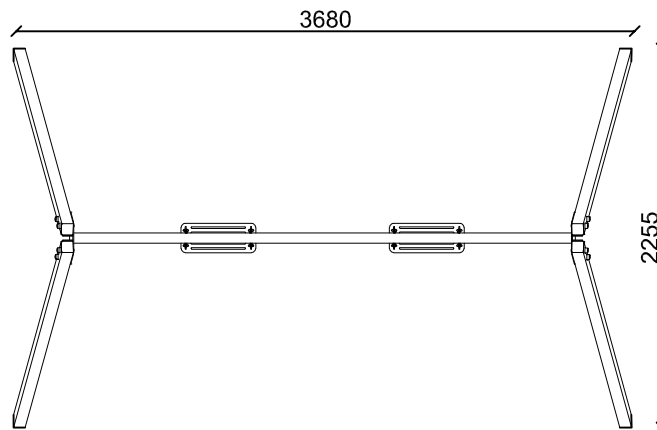

SCHEDA TECNICA (TECHNICAL DATA SHEET)

ART. JBT-12122B13

02-07-2022

SCALA_(SCALE)

LE MISURE SONO ESPRESSE IN MM. (MEASUREMENTS ARE EXPRESSED IN MM.)

TOFFOLI
Giochi
Playgrounds for a playful world

TIEGI SRL
VIA BENEDETTO CROCE 7
Z.I. "CONDOTTI BARDINI"
31058 SUSEGANA (TV)
0438-460519

Ci riserviamo a termini di Legge la proprietà di questo disegno con divieto di renderlo comunque noto a terzi senza la nostra approvazione

FOGLIO 4 DI 5

VISTA LATERALE
(LATERAL VIEW)

ALTEZZA MASSIMA DI
CADUTA LIBERA
(MAXIMUM HEIGHT OF THE
FREE FALL) CM 133

VISTA FRONTALE
(FRONTAL VIEW)

PIANTA (PLAN)

INGOMBRO MAX (OVERALL DIMENSIONS)

SCHEDA TECNICA (TECHNICAL DATA SHEET)		
ART. JBT-12122B13	02-07-2022	SCALA(SCALE) 1:45
LE MISURE SONO ESPRESSE IN MM. (MEASUREMENTS ARE EXPRESSED IN MM.)		
	TIEGI SRL VIA BENEDETTO CROCE 7 Z.I. "CONDOTTI BARDINI" 31058 SUSEGANA (TV) 0438-460519	
	Ci riserviamo a termini di Legge la proprietà di questo disegno con divieto di renderlo comunque noto a terzi senza la nostra approvazione	FOGLIO 5 DI 5