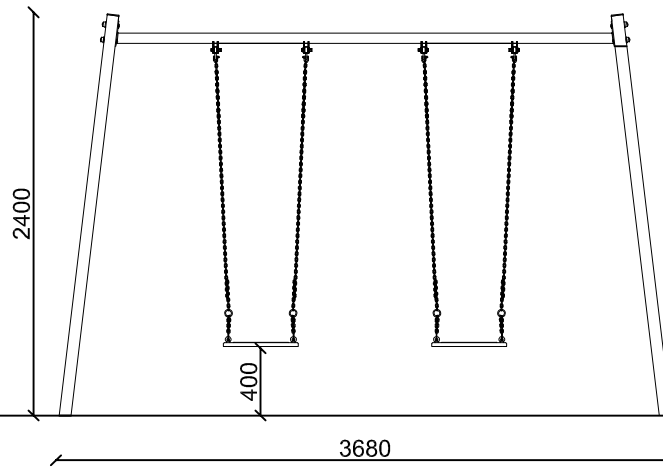

SCHEDA TECNICA (TECHNICAL DATA SHEET)

ART. JBT-12122B13

02-07-2022

SCALA_(SCALE)

LE MISURE SONO ESPRESSE IN MM. (MEASUREMENTS ARE EXPRESSED IN MM.)

TOFFOLI
Giochi
Playgrounds for a playful world

TIEGI SRL
VIA BENEDETTO CROCE 7
Z.I. "CONDOTTI BARDINI"
31058 SUSEGANA (TV)
0438-460519

Ci riserviamo a termini di Legge la proprietà di questo disegno con divieto di renderlo comunque noto a terzi senza la nostra approvazione

FOGLIO 4 DI 5

VISTA LATERALE
(LATERAL VIEW)

ALTEZZA MASSIMA DI
CADUTA LIBERA
(MAXIMUM HEIGHT OF THE
FREE FALL) CM 133

VISTA FRONTALE
(FRONTAL VIEW)

PIANTA (PLAN)

INGOMBRO MAX (OVERALL DIMENSIONS)

SCHEDA TECNICA (TECHNICAL DATA SHEET)		
ART. JBT-12122B13	02-07-2022	SCALA(SCALE) 1:45
LE MISURE SONO ESPRESSE IN MM. (MEASUREMENTS ARE EXPRESSED IN MM.)		
	TIEGI SRL VIA BENEDETTO CROCE 7 Z.I. "CONDOTTI BARDINI" 31058 SUSEGANA (TV) 0438-460519	
	Ci riserviamo a termini di Legge la proprietà di questo disegno con divieto di renderlo comunque noto a terzi senza la nostra approvazione	FOGLIO 5 DI 5