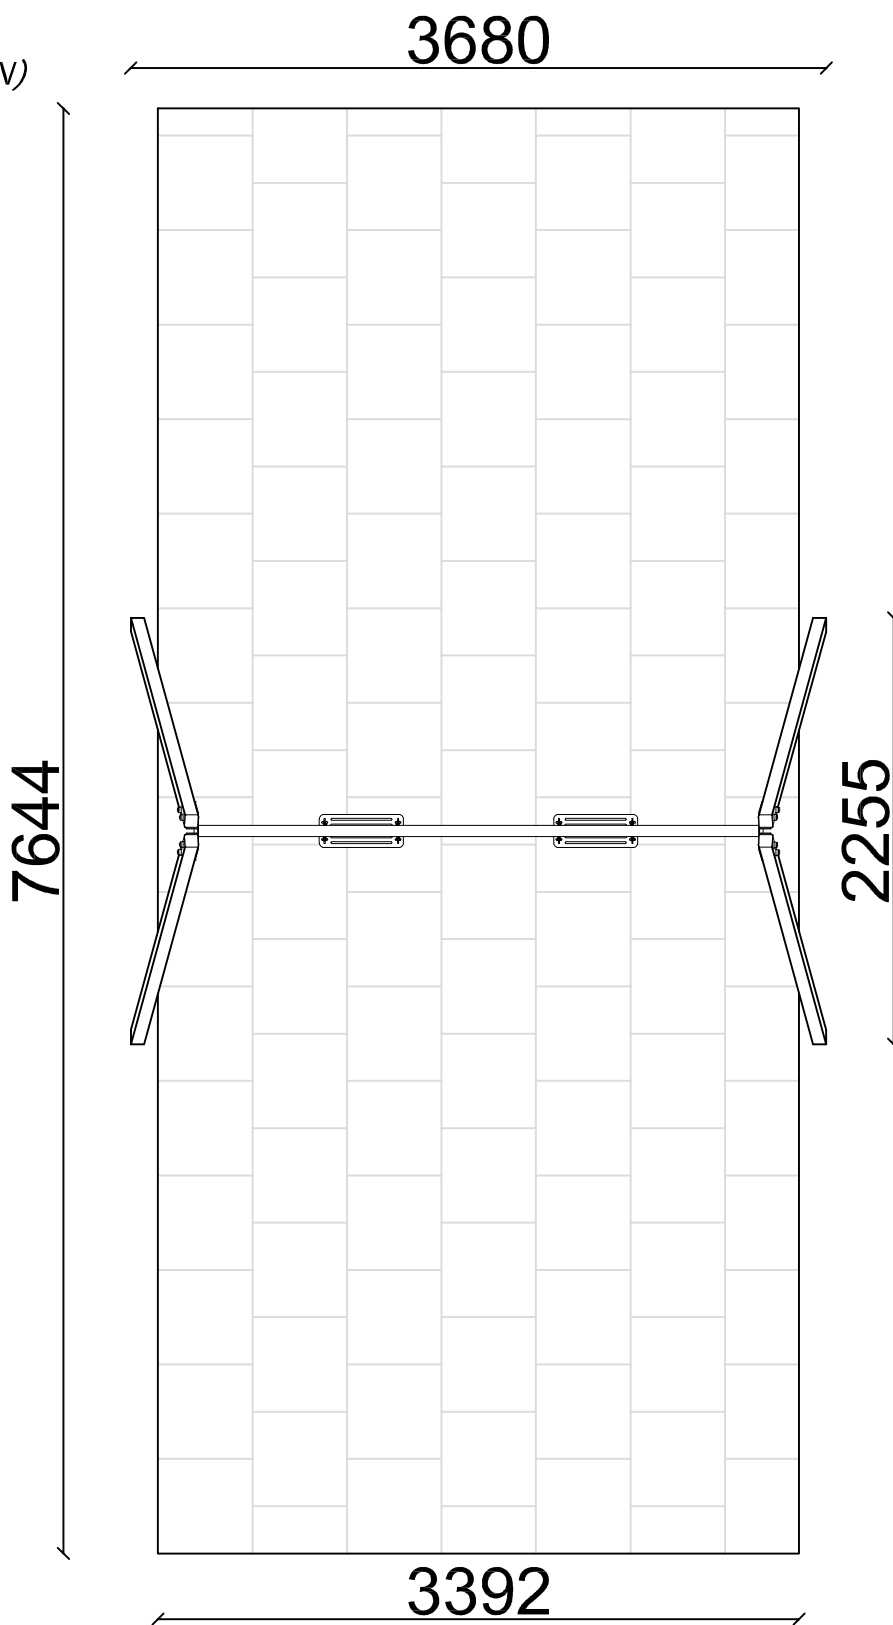

PIANTA (PLAN)

AREA DI SICUREZZA (IMPACT AREA) 26MQ

SCHEDA TECNICA (TECHNICAL DATA SHEET)		
ART. JBT-12122B13	02-07-2022	SCALA(SCALE) 1:40
LE MISURE SONO ESPRESSE IN MM. (MEASUREMENTS ARE EXPRESSED IN MM.)		
 Playgrounds for a playful world	TIEGI SRL VIA BENEDETTO CROCE 7 Z.I. "CONDOTTI BARDINI" 31058 SUSEGANA (TV) 0438-460519	
	Ci riserviamo a termini di Legge la proprietà di questo disegno con divieto di renderlo comunque noto a terzi senza la nostra approvazione	FOGLIO 2 DI 5